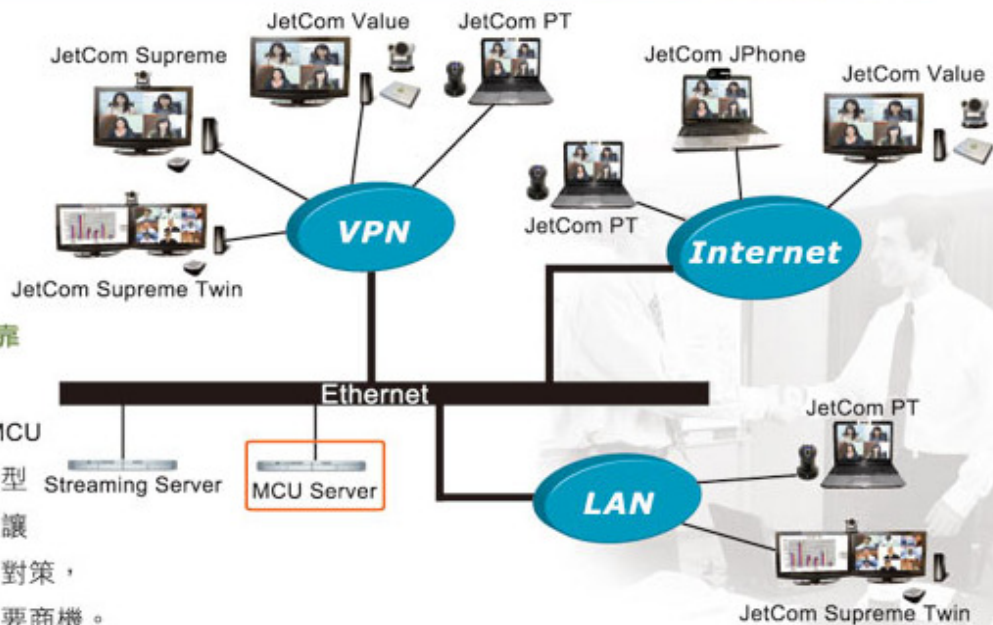

JetCom Educator系列規劃了【同步影音錄製】功能，授課過程可全程影音同步錄製，提供因故無法參與即時課程的學員收看，學員可透過隨機點選/網路廣播的功能反覆溫習，加強學習成效。

# MCU企業自建服務方案

溝通迅速 運籌帷幄

即時決策 全球佈局

## 適用對象:

- 大型或跨國企業擁有眾多分支機構
- 已有機房及Backbone頻寬
- 已配置專業維運人員
- 需要建置視訊會議MCU Server及設備

## JetCom 企業自建服務方案的優勢

- 頻寬可充份利用
- 自行掌控會議排程及會議管理，安全可靠
- 可控性高，方便整合各種解決方案

透過各種終端機虛擬通訊模式，將JetCom MCU視訊服務平台的強大功能整合，輕鬆掌握大型會議；各類型的資料分享與多媒體播放，更讓與會人員充分進行腦力激盪，研擬出最佳的對策，協助企業領導人即時做出決策，領先掌握重要商機。